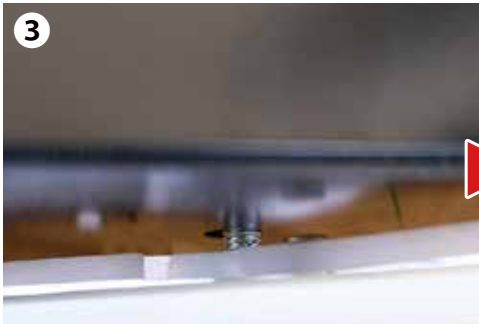

❗【設置前に注意していただくこと】

- ・必ず転倒防止措置やワイヤーで振れ止めを施してください。
- ・その他は、カタログの注意事項または、別紙取り扱い説明書をご確認ください。

【組み立てかた】 ※2人以上で組立を行ってください。

▲ムーン本体と土台が揃っていることをご確認ください。

▲土台とムーン本体に、それぞれ穴が開いていることを確認してください。

▲土台とムーン本体の穴の位置を合わせて、土台の裏側からボルトでしっかりと固定します。