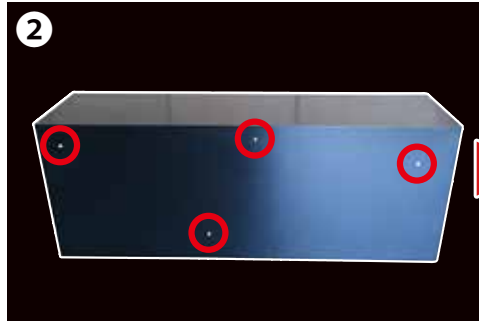

❗【設置前に注意していただくこと】

- ・必ず転倒防止措置やワイヤーで振れ止めを施してください。
- ・その他は、カタログの注意事項または、別紙取り扱い説明書をご確認ください。

【組み立てかた】 ※2人以上で組立を行ってください。

▲ムーン本体と土台が揃っていることをご確認ください。

▲土台とムーン本体に、それぞれ穴が開いていることを確認してください。

▲土台とムーン本体の穴の位置を合わせて、土台の裏側からボルトでしっかりと固定します。

▲付属のパワーコードを電源タップに接続します。
(写真はムーンではございません。)
※電源タップは付属しません。

▲完成です。

【仕様】

組立て
 連結不可
 常時点灯
 防雨

型番	使用電圧	消費電力	重量	球数	付属品	寸法
ABM-MOON	100V	26W	45kg	600球	椅子	W1800 × H1860 × D350